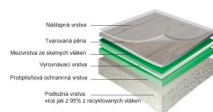

[Zeptejte se na tento produkt](#)

Výrobce [Gerflor](#)

Popis

Vlastnosti PVC Gerflor Home Comfort

Tloušťka materiálu: 4 mm

Nášlapná vrstva: 0,35 mm

Šíře rolí: 200/400 cm

Plošná hmotnost: 2440 g/m²

Oblast použití EN 685: 31

Povrchová úprava: PureClean

Záruka: 15 let - bytové prostory

Proč si vybrat PVC Gerflor Home Comfort?

PVC Gerflor® Home Comfort patří do kategorie bytové podlahové krytiny. Gerflor Home Comfort je typická svou vysokou odolností a pestrou paletou dekorů. Užiténá třída 23/31 nabízí dostatečnou odolnost pro použití v domácnostech v místnostech s vyšším provozem, jako je například obývací pokoj nebo vstupní hala, ale lze ji použít i v mírně zatížených komerčních provozech, jako jsou hotelové pokoje, konferenční místnosti nebo malé kanceláře. PVC podlahy Gerflor jsou nejméně citlivé na nerovnosti podkladu.

Průřez PVC Gerflor Home Comfort

Hodnocení

Zatím zde není žádné hodnocení tohoto produktu.