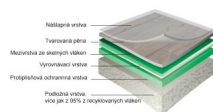

[Zeptejte se na tento produkt](#)

Výrobce [Gerflor](#)

Popis

Vlastnosti PVC Gerflor Home Comfort

Tloušťka materiálu: 4 mm
Nášlapná vrstva: 0,35 mm
Šíře rolí: 200/400 cm
Plošná hmotnost: 2440 g/m²
Oblast použití EN 685: 31
Povrchová úprava: PureClean
Záruka: 15 let - bytové prostory

Proč si vybrat PVC Gerflor Home Comfort?

PVC Gerflor® Home Comfort patří do kategorie bytové podlahové krytiny. Gerflor Home Comfort je typická svou vysokou odolností a pestrou paletou dekorů. Užiténá třída 23/31 nabízí dostatečnou odolnost pro použití v domácnostech v místnostech s vyšším provozem, jako je například obývací pokoj nebo vstupní hala, ale lze ji použít i v mírně zatížených komerčních provozech, jako jsou hotelové pokoje, konferenční místnosti nebo malé kanceláře. PVC podlahy Gerflor jsou nejméně citlivé na nerovnosti podkladu.

Průřez PVC Gerflor Home Comfort

Hodnocení

Zatím zde není žádné hodnocení tohoto produktu.