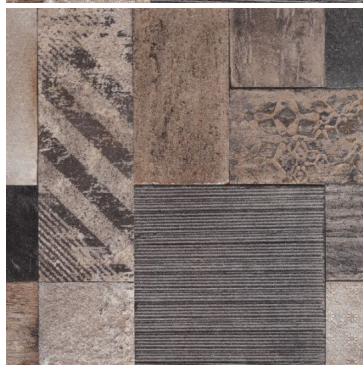

PVC Gerflor HQR 1990 Medley Brown

PVC Gerflor HQR v dekoru 1990 Medley Brown. Tloušťka 3,1 mm. Nášlapná vrstva 0,5 mm. Šíře rolí 2/4 m.

Hodnocení: Nehodnoceno

Cena

555 K?

[Zeptejte se na tento produkt](#)

Výrobce [Gerflor](#)

Popis

Vlastnosti PVC Gerflor HQR

Tloušťka materiálu: 3,1 mm

Nášlapná vrstva: 0,5 mm

Šířka rolí: 200/400 cm

Plošná hmotnost: 2370 g/m²

Oblast použití EN 685: 33-41

Povrchová úprava: PU HQR