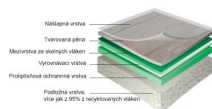

Popis

Vlastnosti PVC Gerflor Home Comfort

Tloušťka materiálu: 4 mm
Nášlapná vrstva: 0,35 mm
Šíře rolí: 200/300/400 cm
Plošná hmotnost: 2440 g/m²
Oblast použití EN 685: 31
Povrchová úprava: PureClean
Záruka: 15 let - bytové prostory

Proč si vybrat PVC Gerflor Home Comfort?

PVC Gerflor® Home Comfort patří do kategorie bytové podlahové krytiny. Gerflor Home Comfort je typická svou vysokou odolností a pestrou paletou dekorů. Užitná třída 23/31 nabízí dostatečnou odolnost pro použití v domácnostech v místnostech s vyšším provozem, jako je například obývací pokoj nebo vstupní hala, ale lze ji použít i v mírně zatížených komerčních provozech, jako jsou hotelové pokoje, konferenční místnosti nebo malé kanceláře. PVC podlahy Gerflor jsou nejméně citlivé na nerovnosti podkladu.

Průřez PVC Gerflor Home Comfort

Hodnocení

Zatím zde není žádné hodnocení tohoto produktu.