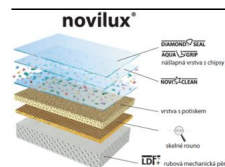

### Popis

Vlastnosti PVC Novilux Traffic

**Tloušťka materiálu:** 3 mm  
**Nášlapná vrstva:** 0,7 mm  
**Šíře rolí:** 2/4 m

**Plošná hmotnost:** 2550 g/m<sup>2</sup>  
**Oblast použití EN 685:** 33/42

Proč si vybrat PVC Novilux Traffic?

PVC Novilux® Traffic Dostatečně odolný pro náročné prostředí. Novilux® Traffic kombinuje přívabivý přirozeného vzhledu podlahy s praktickými vlastnostmi charakteristickými pro kolekci Novilux®. Měkčený vinyl Novilon® se vyrábí v rolích o šířce 2 a 4 m. Pokud zvolíte vhodnou šířku, dosáhnete hladkého povrchu bez spár, který se bude snadno udržovat. Všechny podlahoviny Novilon® mají silnou ochrannou vrstvu, která společně s vlastností Noviclean usnadňuje čištění a údržbu tohoto vysoce kvalitního PVC.

Průřez PVC Novilux

Nosnou vrstvou materiálu Novilux je vysoce hustotní skelné rouno, které je zárukou rozměrové stálosti materiálu. Na něm je nanášena vrstva PVC, která je potažena fotomotivem (dřevo, dlažba a jiné).