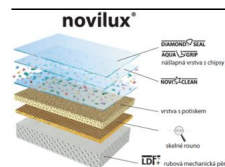

Výrobce [Novilon](#)

Popis

Vlastnosti PVC Novilux Traffic

Tloušťka materiálu: 3 mm
Nášlapná vrstva: 0,7 mm
Šíře rolí: 2/4 m

Plošná hmotnost: 2550 g/m²
Oblast použití EN 685: 33/42

Proč si vybrat PVC Novilux Traffic?

PVC Novilux® Traffic Dostatečně odolný pro náročné prostředí. Novilux® Traffic kombinuje přívabivý vzhled podlahy s praktickými vlastnostmi charakteristickými pro kolekci Novilux®. Měkčený vinyl Novilon® se vyrábí v rolích o šířce 2 a 4 m. Pokud zvolíte vhodnou šířku, dosáhnete hladkého povrchu bez spár, který se bude snadno udržovat. Všechny podlahoviny Novilon® mají silnou ochrannou vrstvu, která společně s vlastností Noviclean usnadňuje čištění a údržbu tohoto vysoce kvalitního PVC.

Průřez PVC Novilux

Nosnou vrstvou materiálu Novilux je vysoce hustotní skelné rouno, které je zárukou rozměrové stálosti materiálu. Na něm je nanášena vrstva PVC, která je potiskována fotomotivem (dřevěná, dlažba a jiné).