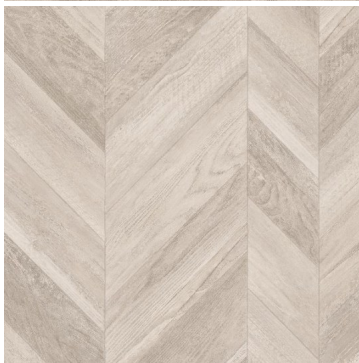

## PVC Gerflor Texline 2083 Paris White

PVC Gerflor Texline v dekoru 2083 Paris White. Tloušťka 2,9 mm. Nášlapná vrstva 0,3 mm. Šíře rolí 2/4 m.

Hodnocení: Nehodnoceno

**Cena**  
459 K?

[Zeptejte se na tento produkt](#)