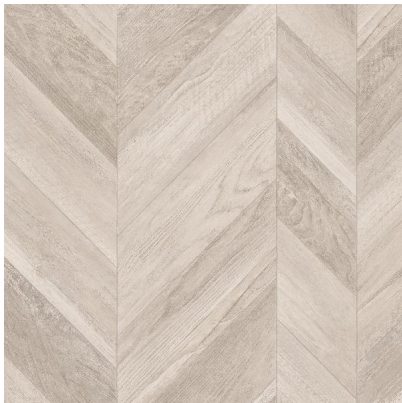

## PVC Gerflor Texline 2083 Paris White

PVC Gerflor Texline v dekoru 2083 Paris White. Tloušťka 2,9 mm. Nášlapná vrstva 0,3 mm. Šíře rolí 2/4 m.

Hodnocení: Nehodnoceno

**Cena**  
459 K?

[Zeptejte se na tento produkt](#)